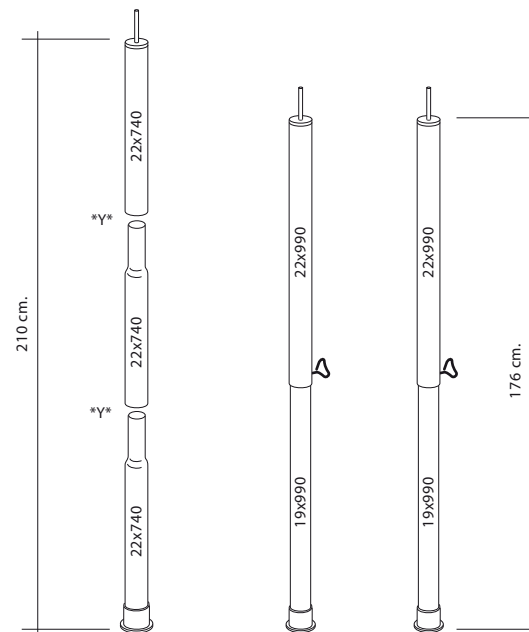

CAMP-LET

Apollo/Concorde

Varenummer: CLI17410

campion

campion production aps

Steel frame made by Campion produktion DK 7100 Vejle

Y
Samlefeder

2008

Dato:	2. november 2000
Rettet	07.01.2008
	11.01.2007
	04.02.2008
	25.02.2009
	10-01-2017

Pløkkepose i plastpose	
Bardunline bdt. a' 2 stk	3
Plastpløkke	5

Solsejl

stk	
Stangpose:	Lille
Dobb. skinne:	
Karton:	