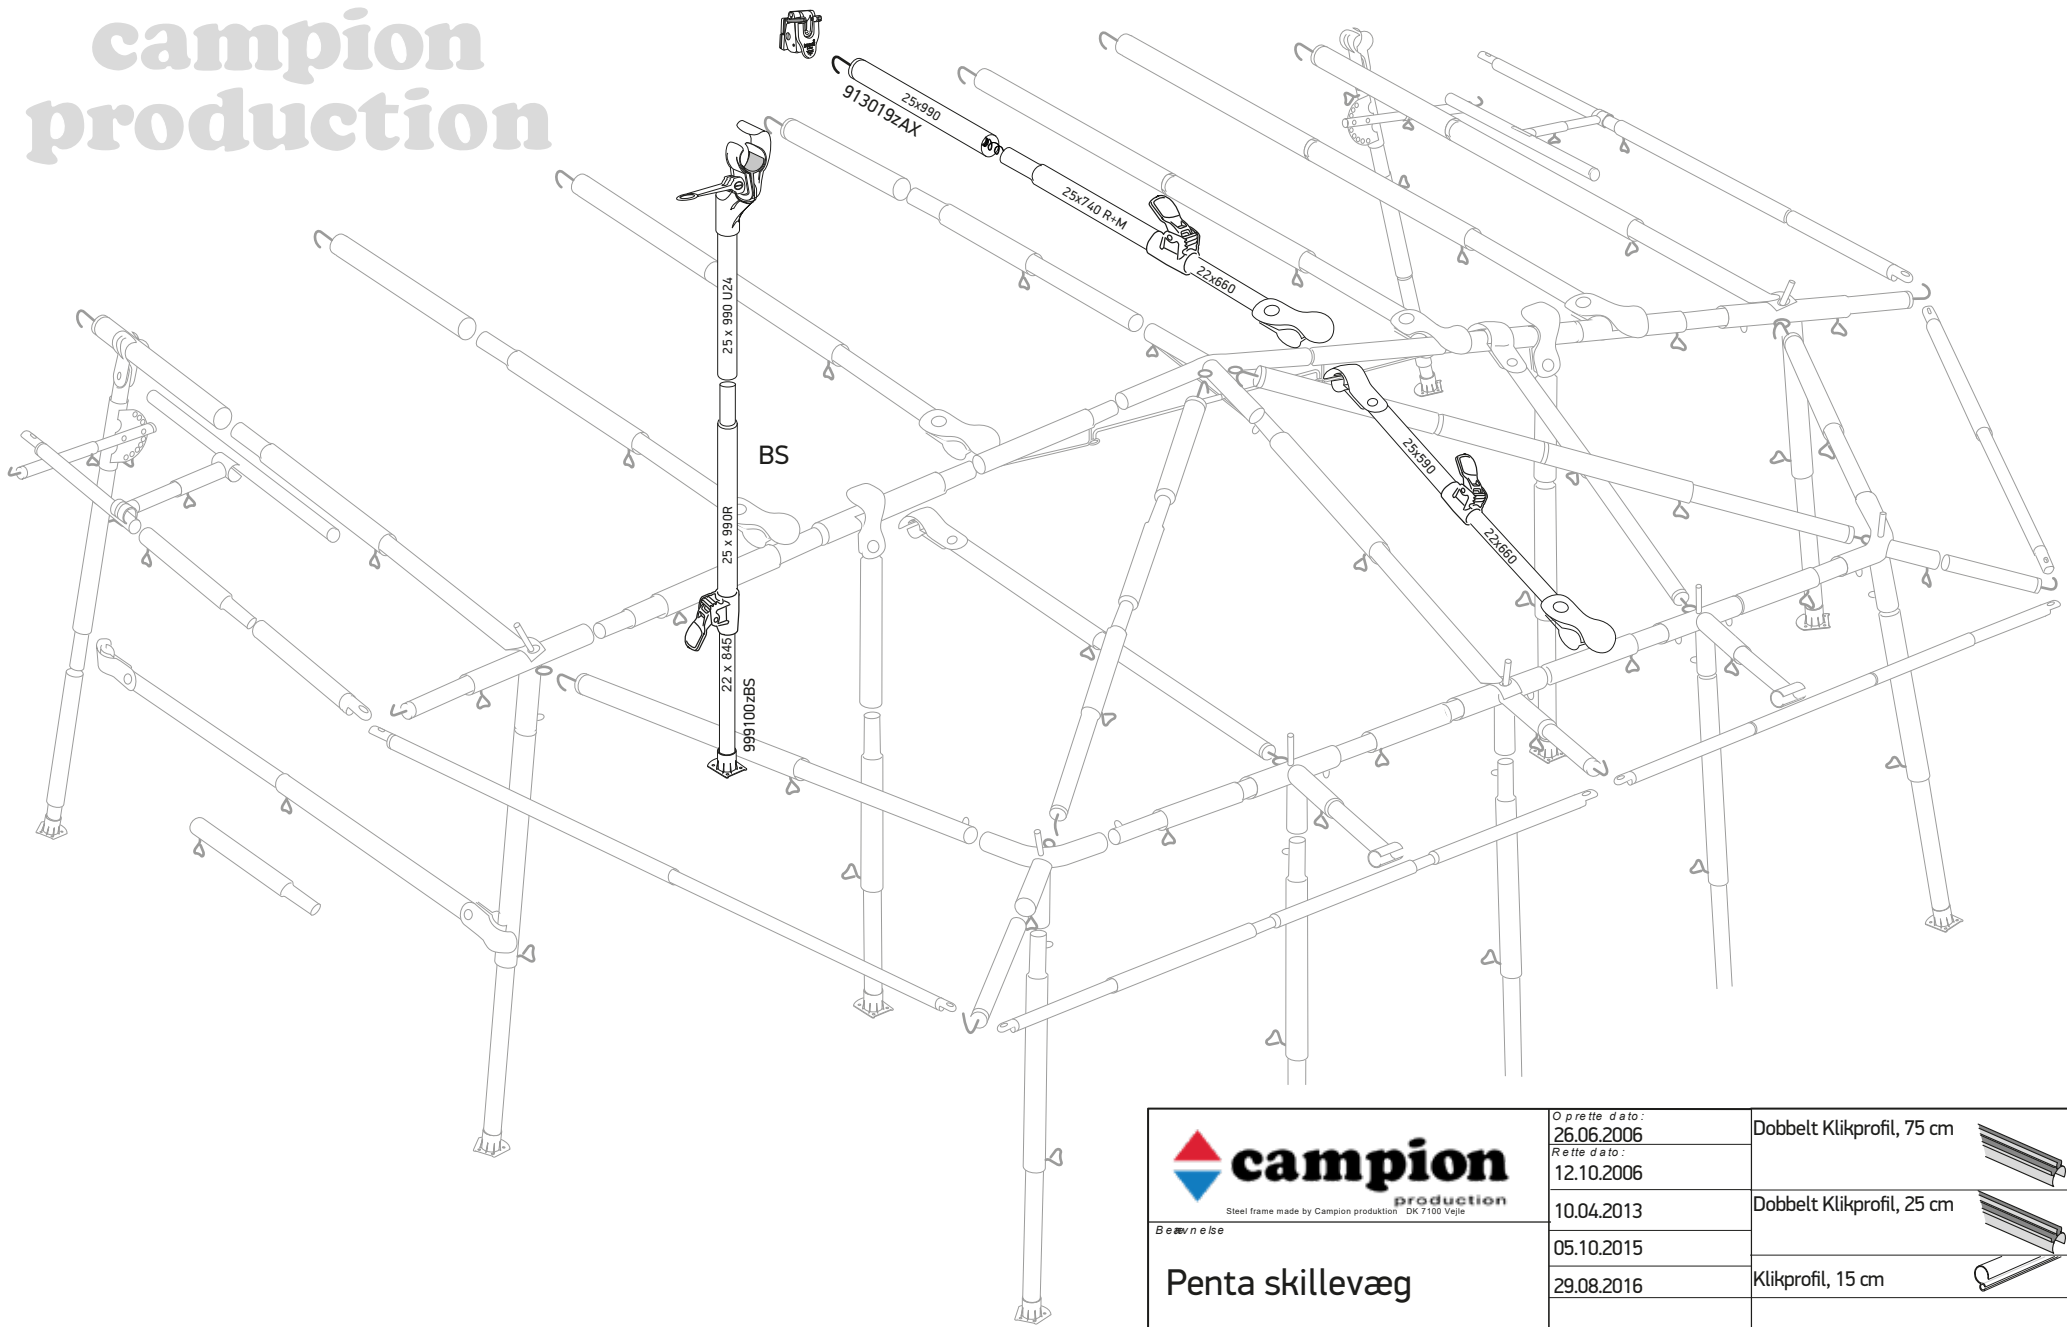

champion production

 Steel frame made by Champion production DK 7100 Vejle	Oprettelsesdato: 26.06.2006	Dobbelt Klikprofil, 75 cm 	2 stk
	Revideringsdato: 12.10.2006	10.04.2013	Dobbelt Klikprofil, 25 cm 
Beskrivelse: Penta skillevæg	05.10.2015	Klikprofil, 15 cm 	1 stk
	29.08.2016	Klikprofil, 75 cm 	5 stk
		FixOn2 	1 stk
	Sæson	Vare nr.: 473301zzS	
G 13- 23			