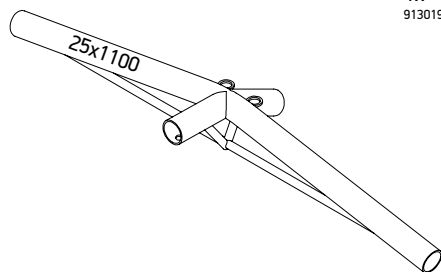

Zinox Frame Penta C2 G22-23

301020220

Samles med CM-kryds

1x **F**
903019zzF

4x **FF**
903019zFF

2x **FG**
973018zFG

2x **AXF**
913018AXF

1x **CM**
913017zCM

1x **CMF**
913019CMF

2x **CCF**
913018CCF

2x **CF**
913019zCF

Pakkeliste / Packing list		Stk. / Qty.	
Carton		Large	
Stangpose / Pole bag, large		2	
Dato/Date	Rev. no.	Units	Weight
06-02-2023	06	mm	-,- kg