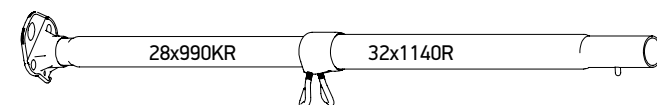

Mega Frame Std 240/250 C2 G18

312220184

2x **AX**
999380zAX

1x **MF**
999320zMF

2x **E**
999323zzE

2x **F**
999320zzF

2x **G**
999323zzG

1x **V**
999320zV

1x **MB**
999320zMB

2x **B**
999320zzB

1x **CV**
999320zCV

1x **CM**
999320zCM

1x **CH**
999320zCH

Karton / carton	Medium		
Pløkkepose / peg bag	3		
Stangpose / frame bag	2		
Dobb.skinne / doub. channel	1		
Hercules Triple	1		
FixOn 2	2		
Dato/Date	Rev. no.	Units	Weight
24-10-2023	03	mm	--,- kg