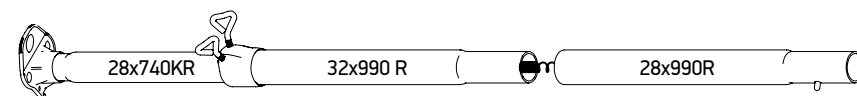

Mega Frame Std 240/250 C2 G18

312220184

2x **AX**
999380zAX

1x **MF**
999320zMF

2x **E**
999323zzE

2x **F**
999320zzF

2x **G**
999323zzG

1x **V**
999320zV

1x **MB**
999320zMB

2x **B**
999320zzB

1x **CV**
999320zCV

1x **CM**
999320zCM

1x **CH**
999320zCH

Karton / carton	Medium		
Pløkkepose / peg bag	3		
Stangpose / frame bag	2		
Dobb.skinne / doub. channel	1		
Hercules Triple	1		
FixOn 2	2		
Dato/Date	Rev. no.	Units	Weight
24-10-2023	03	mm	--,- kg