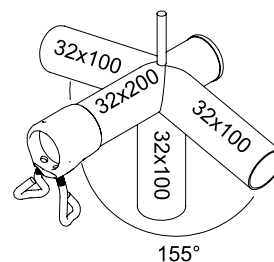

Mega Frame Std 240/250 C2 G18

312220184

2x **AX**
999380zAX

1x **MF**
999320zMF

2x **E**
999323zzE

2x **F**
999320zzF

2x **G**
999323zzG

1x **V**
999320zV

1x **MB**
999320zMB

2x **B**
999320zzB

1x **CV**
999320zCV

1x **CM**
999320zCM

1x **CH**
999320zCH

Karton / carton	Medium		
Pløkkepose / peg bag	3		
Stangpose / frame bag	2		
Dobb.skinne / doub. channel	1		
Hercules Triple	1		
FixOn 2	2		
Dato/Date	Rev. no.	Units	Weight
24-10-2023	03	mm	--,- kg