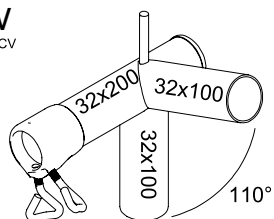

Mega Frame Std 240/250 C2 G18

312220184

2x **AX**
999380zAX

1x **MF**
999320zMF

2x **E**
999323zzE

2x **F**
999320zzF

2x **G**
999323zzG

1x **V**
999320zV

1x **MB**
999320zMB

2x **B**
999320zzB

1x **CV**
999320zCV

1x **CM**
999320zCM

1x **CH**
999320zCH

Karton / carton	Medium		
Pløkkepose / peg bag	3		
Stangpose / frame bag	2		
Dobb.skinne / doub. channel	1		
Hercules Triple	1		
FixOn 2	2		
Dato/Date	Rev. no.	Units	Weight
24-10-2023	03	mm	--,- kg