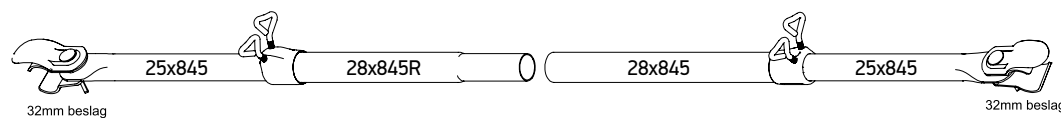

Mega Frame Std 240/250 C2 G18

312220184

2x **AX**
999380zAX

1x **MF**
999320zMF

2x **E**
999323zzE

2x **F**
999320zzF

2x **G**
999323zzG

1x **V**
999320zV

1x **MB**
999320zMB

2x **B**
999320zzB

1x **CV**
999320zCV

1x **CM**
999320zCM

1x **CH**
999320zCH

Karton / carton	Medium		
Pløkkepose / peg bag	3		
Stangpose / frame bag	2		
Dobb.skinne / doub. channel	1		
Hercules Triple	1		
FixOn 2	2		
Dato/Date	Rev. no.	Units	Weight
24-10-2023	03	mm	--,- kg