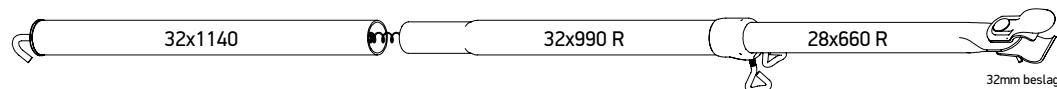

Mega Frame Std 240/250 C2 G18

312220184

2x **AX**
999380zAX

1x **MF**
999320zMF

2x **E**
999323zzE

2x **F**
999320zzF

2x **G**
999323zzG

1x **V**
999320zV

1x **MB**
999320zMB

2x **B**
999320zzB

1x **CV**
999320zCV

1x **CM**
999320zCM

1x **CH**
999320zCH

Karton / carton	Medium		
Pløkkepose / peg bag	3		
Stangpose / frame bag	2		
Dobb.skinne / doub. channel	1		
Hercules Triple	1		
FixOn 2	2		
Dato/Date	Rev. no.	Units	Weight
24-10-2023	03	mm	--,- kg