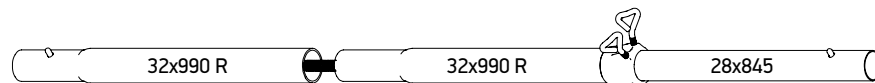

Mega Frame Std 240/250 C2 G18

312220184

2x **AX**
999380zAX

1x **MF**
999320zMF

2x **E**
999323zzE

2x **F**
999320zzF

2x **G**
999323zzG

1x **V**
999320zV

1x **MB**
999320zMB

2x **B**
999320zzB

1x **CV**
999320zCV

1x **CM**
999320zCM

1x **CH**
999320zCH

Karton / carton	Medium		
Pløkkepose / peg bag	3		
Stangpose / frame bag	2		
Dobb.skinne / doub. channel	1		
Hercules Triple	1		
FixOn 2	2		
Dato/Date	Rev. no.	Units	Weight
24-10-2023	03	mm	--,- kg