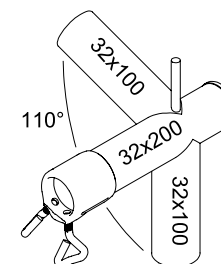

1x **MB**
999320zMB

2x **B**
999320zzB

1x **CV**
999320zCV

1x **CM**
999320zCM

1x **CH**
999320zCH

Karton / carton	Medium		
Pløkkepose / peg bag	3		
Stangpose / frame bag	2		
Dobb.skinne / doub. channel	1		
Hercules Triple	1		
FixOn 2	2		
Dato/Date	Rev. no.	Units	Weight
24-10-2023	03	mm	--,- kg