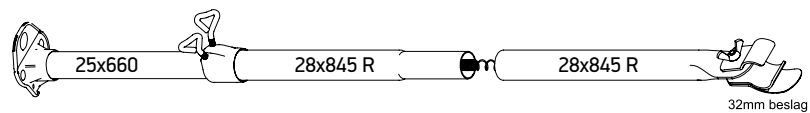

# Mega Frame Std 240/250 C3 G19-20

## 312230194

2x **SX**  
999320zSX

1x **MB**  
999320zMB

2x **B**  
999320zB

Pakkeliste / Packing list			Stk. / Qty.
Carton			Small
Dato/Date	Rev. no.	Units	Weight
16-05-2023	02	mm	--,- kg