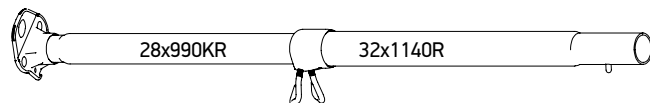

## 312230194

2x **SX**  
999320zSX

1x **MB**  
999320zMB

2x **B**  
999320zB

Pakkeliste / Packing list			Stk. / Qty.
Carton			Small
Dato/Date	Rev. no.	Units	Weight
16-05-2023	02	mm	--,- kg