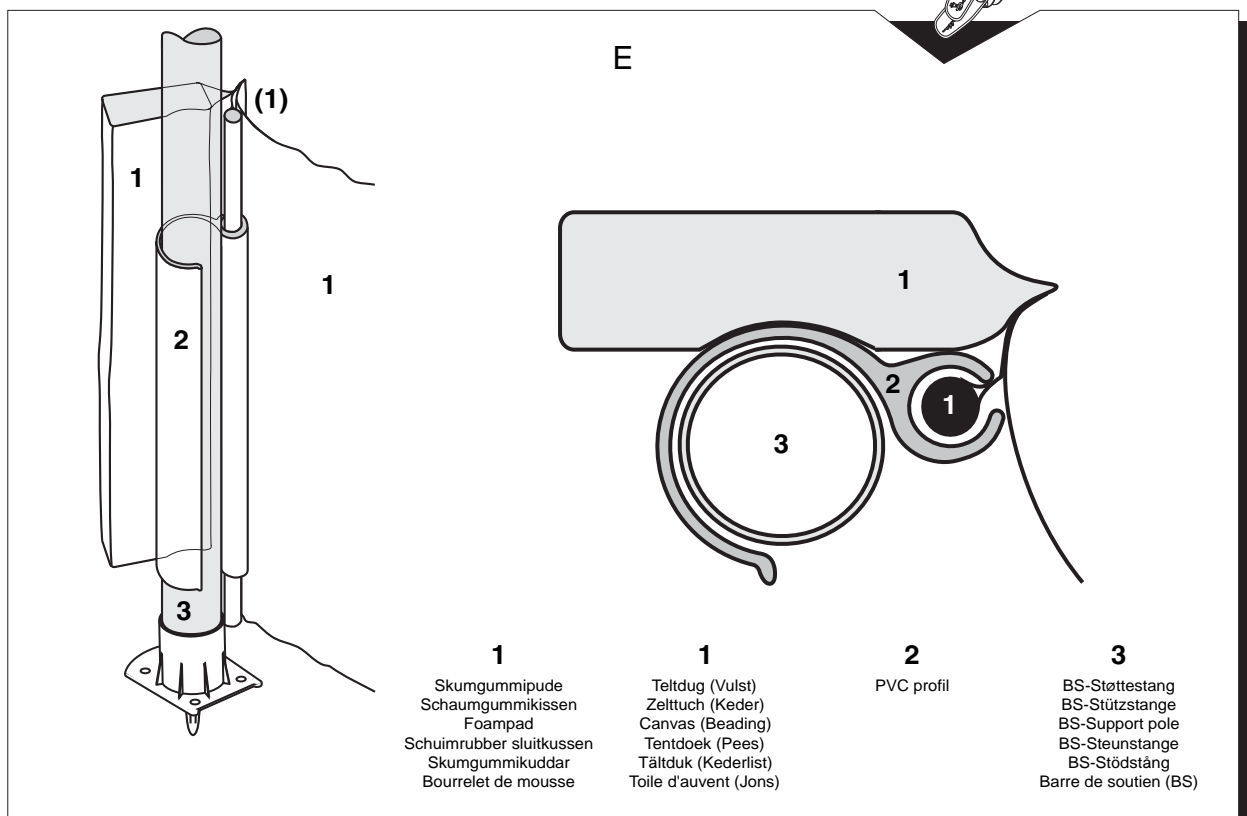

Zenith:

RUMDELER • Trennwand • Partition panel •
Rumsuppedelare • Paroi diviseuse • Scheidingswand

1
Skumgummipude
Schaumgummikissen
Foampad
Schuimrubber sluitkussen
Skumgummikuddar
Bourrelet de mousse

1
Teltduk (Vulst)
Zelttuch (Keder)
Canvas (Beading)
Tentdoek (Pees)
Tältduk (Kederlist)
Toile d'auvent (Jons)

2
PVC profil

3
BS-Stöttestang
BS-Stützstange
BS-Support pole
BS-Steunstange
BS-Stödstång
Barre de soutien (BS)

Zenith:

RUMDELER • Trennwand • Partition panel •

Rumsuppdelare • Paroi diviseuse • Scheidingswand