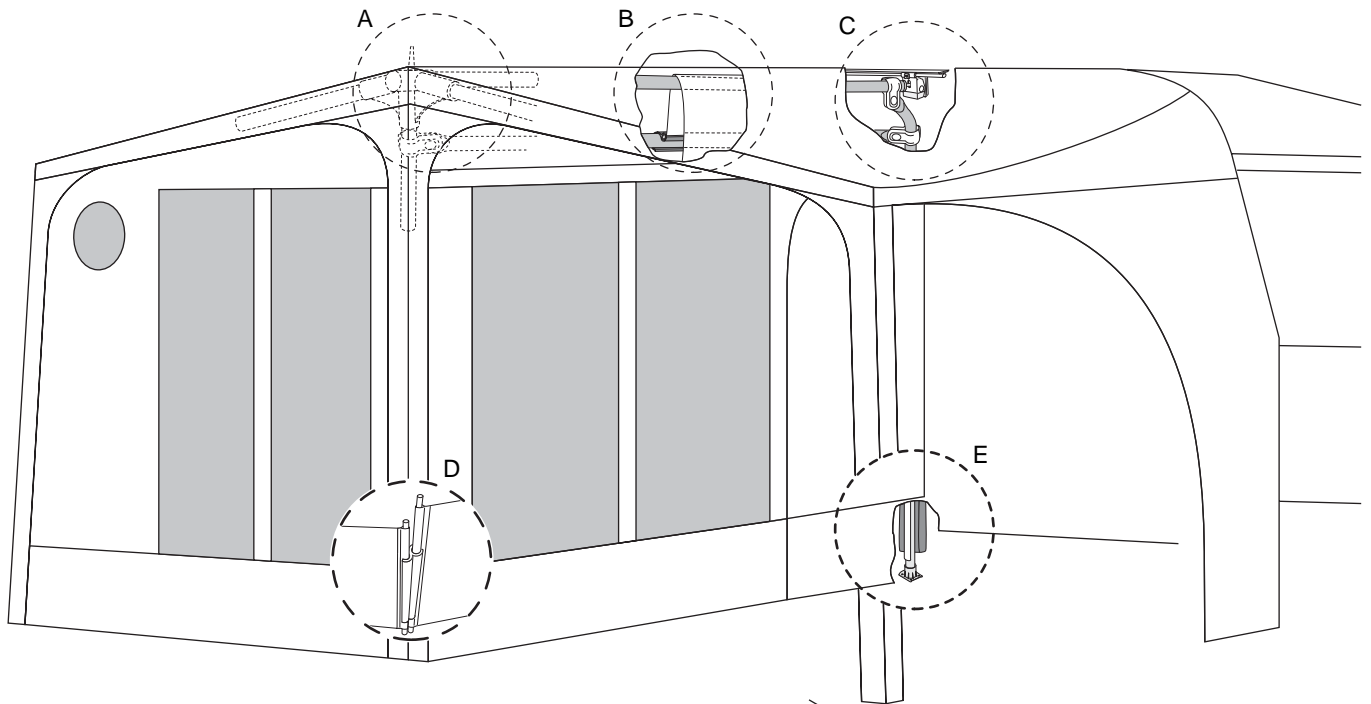

Zenith:

RUMDELER • Trennwand • Partition panel •
Rumsuppedelare • Paroi diviseuse • Scheidingswand

1
Skumgummipude
Schaumgummikissen
Foampad
Schuimrubber sluitkussen
Skumgummikuddar
Bourrelet de mousse

1
Teltduk (Vulst)
Zelttuch (Keder)
Canvas (Beading)
Tentdoek (Pees)
Tältduk (Kederlist)
Toile d'auvent (Jons)

2
PVC profil

3
BS-Stöttestang
BS-Stützstange
BS-Support pole
BS-Steunstange
BS-Stödstång
Barre de soutien (BS)

Zenith:

RUMDELER • Trennwand • Partition panel •

Rumsuppdelare • Paroi diviseuse • Scheidingswand