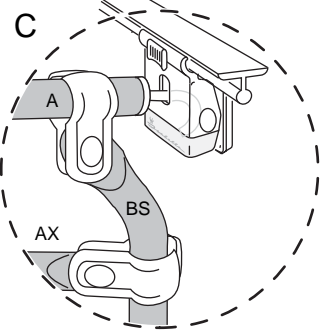

Zenith:

RUMDELER • Trennwand • Partition panel •
Rumsuppedelare • Paroi diviseuse • Scheidingswand

1
Skumgummipude
Schaumgummikissen
Foampad
Schuimrubber sluitkussen
Skumgummikuddar
Bourrelet de mousse

1
Teltduk (Vulst)
Zelttuch (Keder)
Canvas (Beading)
Tentdoek (Pees)
Tältduk (Kederlist)
Toile d'auvent (Jons)

2
PVC profil

3
BS-Stöttestang
BS-Stützstange
BS-Support pole
BS-Steunstange
BS-Stödstång
Barre de soutien (BS)

Zenith:

RUMDELER • Trennwand • Partition panel •

Rumsuppdelare • Paroi diviseuse • Scheidingswand