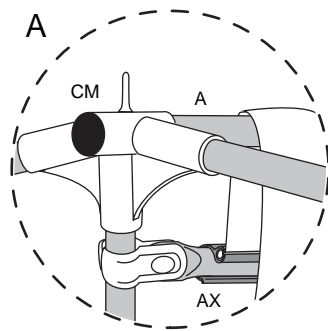

Zenith:

RUMDELER • Trennwand • Partition panel •
Rumsuppedelare • Paroi diviseuse • Scheidingswand

1
Skumgummipude
Schaumgummikissen
Foampad
Schuimrubber sluitkussen
Skumgummikuddar
Bourrelet de mousse

1
Teltduk (Vulst)
Zelttuch (Keder)
Canvas (Beading)
Tentdoek (Pees)
Tältduk (Kederlist)
Toile d'auvent (Jons)

2
PVC profil

3
BS-Stöttestang
BS-Stützstange
BS-Support pole
BS-Steunstange
BS-Stödstång
Barre de soutien (BS)

Zenith:

RUMDELER • Trennwand • Partition panel •

Rumsuppdelare • Paroi diviseuse • Scheidingswand