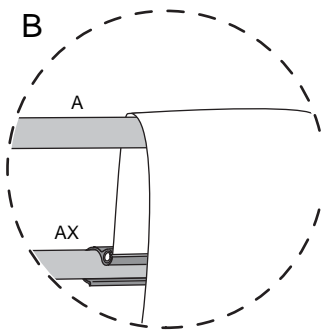

Zenith:

RUMDELER • Trennwand • Partition panel •
Rumsuppedelare • Paroi diviseuse • Scheidingswand

1
Skumgummipude
Schaumgummikissen
Foampad
Schuimrubber sluitkussen
Skumgummikuddar
Bourrelet de mousse

1
Teltduk (Vulst)
Zelttuch (Keder)
Canvas (Beading)
Tentdoek (Pees)
Tältduk (Kederlist)
Toile d'auvent (Jons)

2
PVC profil

3
BS-Stöttestang
BS-Stützstange
BS-Support pole
BS-Steunstange
BS-Stödstång
Barre de soutien (BS)

Zenith:

RUMDELER • Trennwand • Partition panel •

Rumsuppdelare • Paroi diviseuse • Scheidingswand