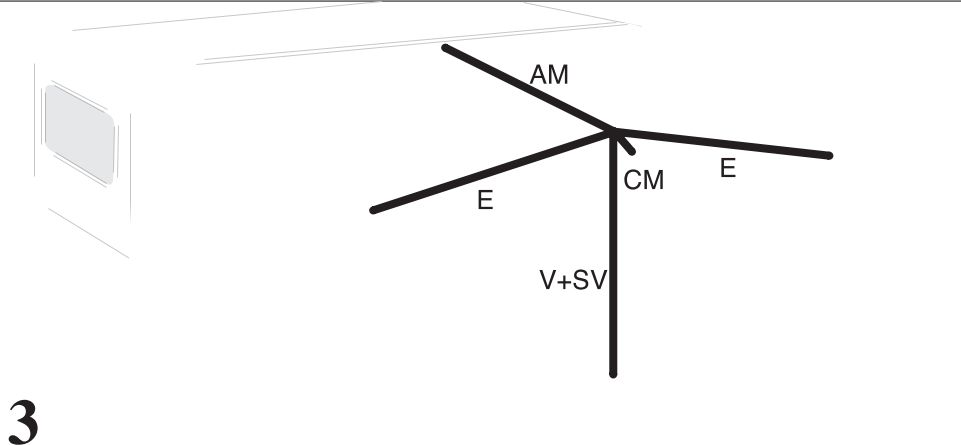

Monteringsanvisning Erection Instructions
 Aufbauanleitung Opbouw instructie
 Instruction de Montage

Canvas made in Denmark by Jydsk Camping Industri A/S DK 7100 Vejle

 Reguleringsstrop Justeringsstropp Regulator tab Regulierungsschnur Regelsnoer Elingue de réglage	 Normal position	 HERCULES Ekstraudstyr Optional extra Sonderausrüstung Accessoire en option	 Opspænding Uppspänning Tensioning Abspannung Afspanning Tension
---	---	---	---

11:05:53 28/02/1989

11:05:53 28/02/1989

Scabala
Steel & Glas Fibre frame made in Denmark by campion production DK 8722