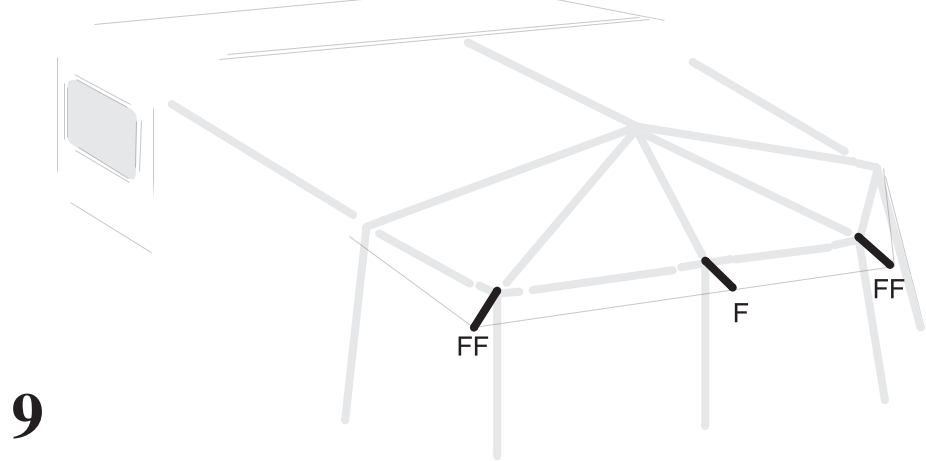

Monteringsanvisning Erection Instructions
 Aufbauanleitung Opbouw instructie
 Instruction de Montage

Canvas made in Denmark by Jydsk Camping Industri A/S DK 7100 Vejle

 Reguleringsstrop Justeringsstropp Regulator tab Regulierungsschnur Regelsnoer Elingue de réglage	 Normal position	 HERCULES Ekstraudstyr Optional extra Sonderausrüstung Accessoire en option	 Opspænding Uppspänning Tensioning Abspannung Afspanning Tension
---	---	---	---

11:05:53 28/02/1989

11:05:53 28/02/1989

Scabala
Steel & Glas Fibre frame made in Denmark by campion production DK 8722