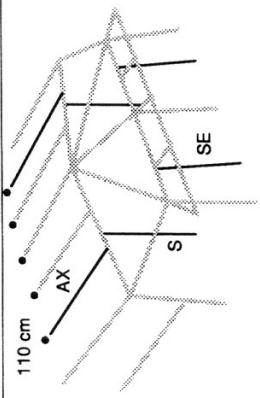

Monteringsanvisning Erection Instructions
 Aufbauanleitung Opbouw instructie
 Instruction de Montage

Canvas made in Denmark by Jydsk Camping Industri A/S DK 7100 Vejle

 Reguleringsstrop Justeringsstropp Regulator tab Regulierungsschnur Regelsnoer Elingue de réglage	 Normal position	 HERCULES Ekstraudstyr Optional extra Sonderausrüstung Accessoire en option	 Opspænding Uppspänning Tensioning Abspannung Afspanning Tension
---	---	---	---

11:05:53 28/02/1989

11:05:53 28/02/1989

Scabala
Steel & Glas Fibre frame made in Denmark by campion production DK 8722