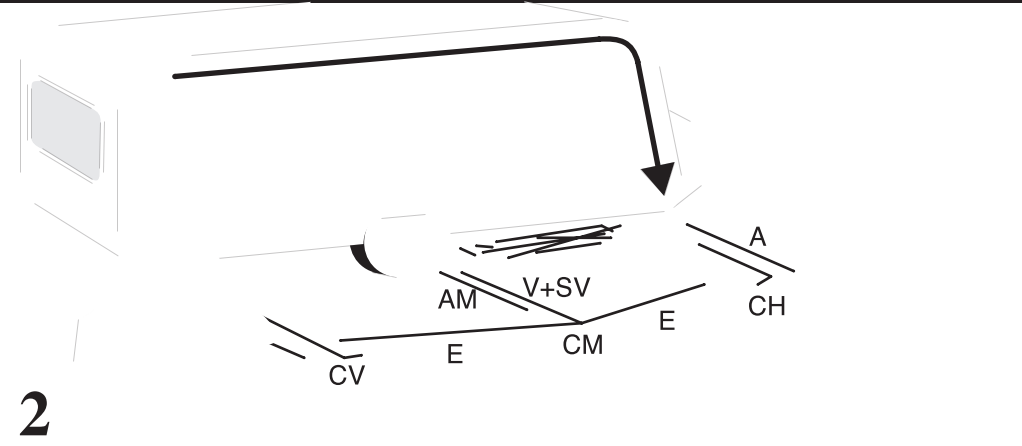

Monteringsanvisning Erection Instructions
 Aufbauanleitung Opbouw instructie
 Instruction de Montage

Canvas made in Denmark by Jydsk Camping Industri A/S DK 7100 Vejle

 Reguleringsstrop Justeringsstropp Regulator tab Regulierungsschnur Regelsnoer Elingue de réglage	 Normal position	 HERCULES Ekstraudstyr Optional extra Sonderausrüstung Accessoire en option	 Opspænding Uppspänning Tensioning Abspannung Afspanning Tension
---	---	---	---

11:05:53 28/02/1989

11:05:53 28/02/1989

Scabala
Steel & Glas Fibre frame made in Denmark by campion production DK 8722