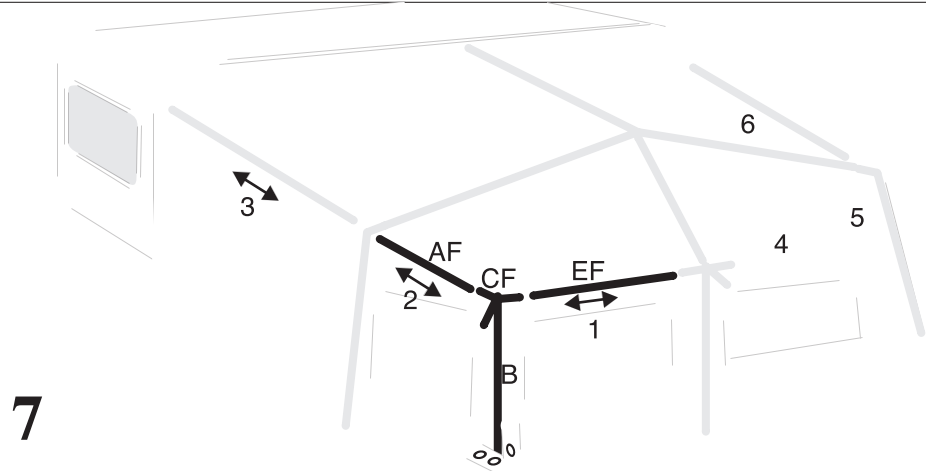

Monteringsanvisning Erection Instructions
 Aufbauanleitung Opbouw instructie
 Instruction de Montage

Canvas made in Denmark by Jydsk Camping Industri A/S DK 7100 Vejle

 Reguleringsstrop Justeringsstropp Regulator tab Regulierungsschnur Regelsnoer Elingue de réglage	 Normal position	 HERCULES Ekstraudstyr Optional extra Sonderausrüstung Accessoire en option	 Opspænding Uppspänning Tensioning Abspannung Afspanning Tension
---	---	---	---

11:05:53 28/02/1989

11:05:53 28/02/1989

Scabala
Steel & Glas Fibre frame made in Denmark by campion production DK 8722