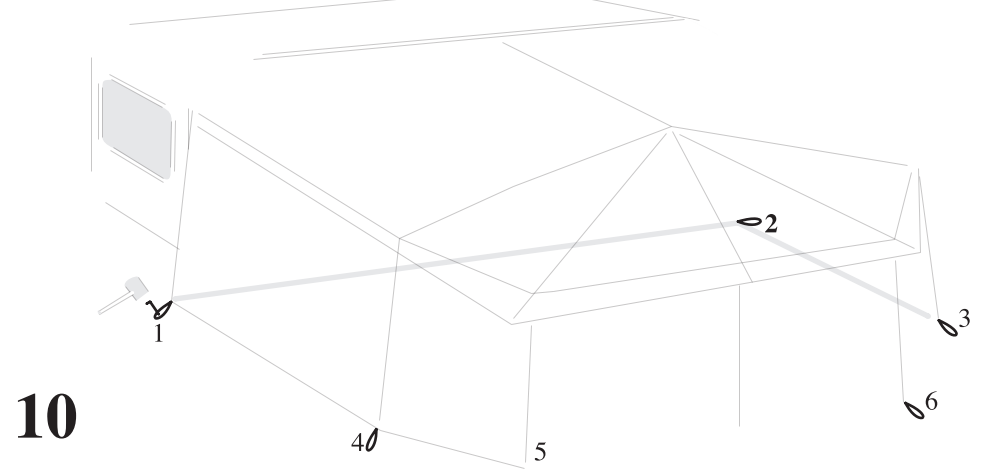

Monteringsanvisning Erection Instructions
 Aufbauanleitung Opbouw instructie
 Instruction de Montage

Canvas made in Denmark by Jydsk Camping Industri A/S DK 7100 Vejle

 Reguleringsstrop Justeringsstropp Regulator tab Regulierungsschnur Regelsnoer Elingue de réglage	 Normal position	 HERCULES Ekstraudstyr Optional extra Sonderausrüstung Accessoire en option	 Opspænding Uppspänning Tensioning Abspannung Afspanning Tension
---	---	---	---

11:05:53 28/02/1989

11:05:53 28/02/1989

Scabala
Steel & Glas Fibre frame made in Denmark by campion production DK 8722