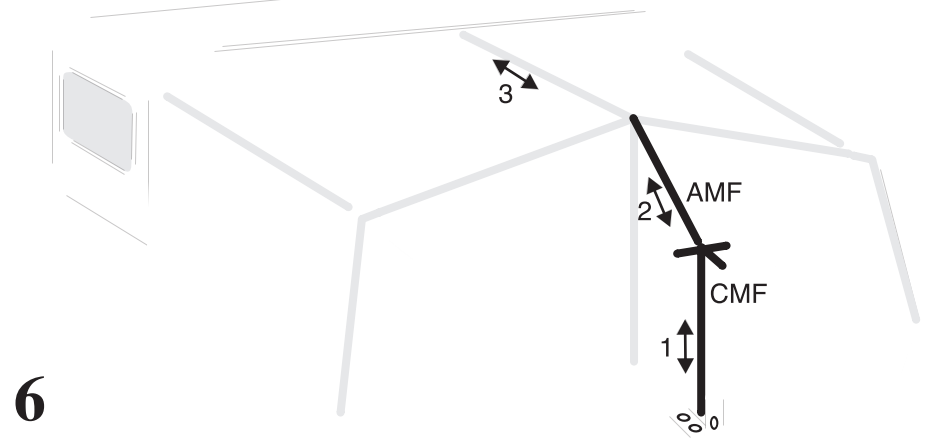

Monteringsanvisning Erection Instructions
 Aufbauanleitung Opbouw instructie
 Instruction de Montage

Canvas made in Denmark by Jydsk Camping Industri A/S DK 7100 Vejle

 Reguleringsstrop Justeringsstropp Regulator tab Regulierungsschnur Regelsnoer Elingue de réglage	 Normal position	 HERCULES Ekstraudstyr Optional extra Sonderausrüstung Accessoire en option	 Opspænding Uppspänning Tensioning Abspannung Afspanning Tension
---	---	---	---

11:05:53 28/02/1989

11:05:53 28/02/1989

Scabala
Steel & Glas Fibre frame made in Denmark by campion production DK 8722