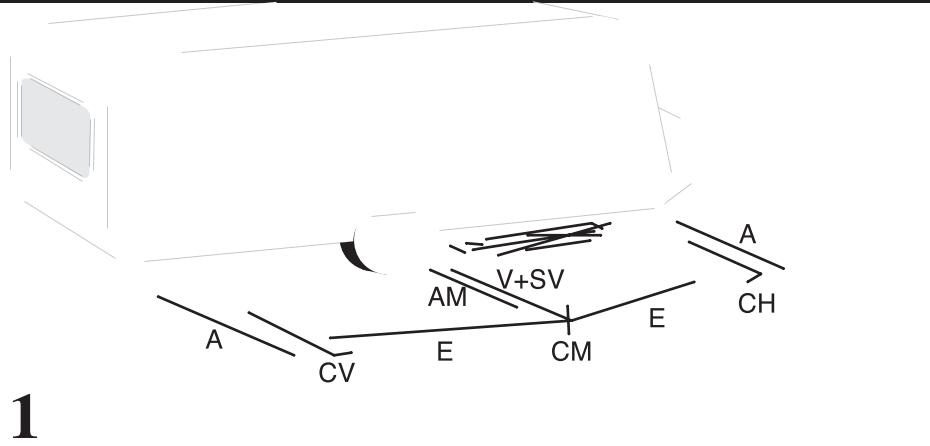

Monteringsanvisning Erection Instructions
 Aufbauanleitung Opbouw instructie
 Instruction de Montage

Canvas made in Denmark by Jydsk Camping Industri A/S DK 7100 Vejle

 Reguleringsstrop Justeringsstropp Regulator tab Regulierungsschnur Regelsnoer Elingue de réglage	 Normal position	 HERCULES Ekstraudstyr Optional extra Sonderausrüstung Accessoire en option	 Opspænding Uppspänning Tensioning Abspannung Afspanning Tension
---	---	---	---

11:05:53 28/02/1989

11:05:53 28/02/1989

Scabala
Steel & Glas Fibre frame made in Denmark by campion production DK 8722