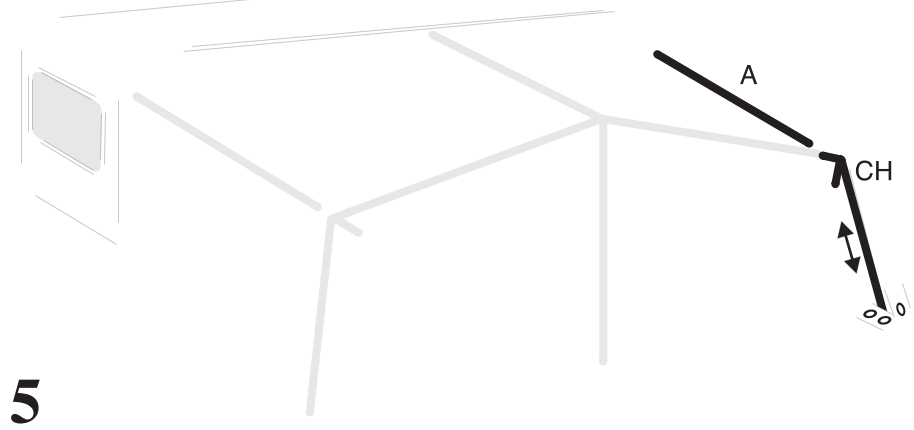

Monteringsanvisning Erection Instructions
 Aufbauanleitung Opbouw instructie
 Instruction de Montage

Canvas made in Denmark by Jydsk Camping Industri A/S DK 7100 Vejle

 Reguleringsstrop Justeringsstropp Regulator tab Regulierungsschnur Regelsnoer Elingue de réglage	 Normal position	 HERCULES Ekstraudstyr Optional extra Sonderausrüstung Accessoire en option	 Opspænding Uppspänning Tensioning Abspannung Afspanning Tension
---	---	---	---

11:05:53 28/02/1989

11:05:53 28/02/1989

Scabala
Steel & Glas Fibre frame made in Denmark by campion production DK 8722