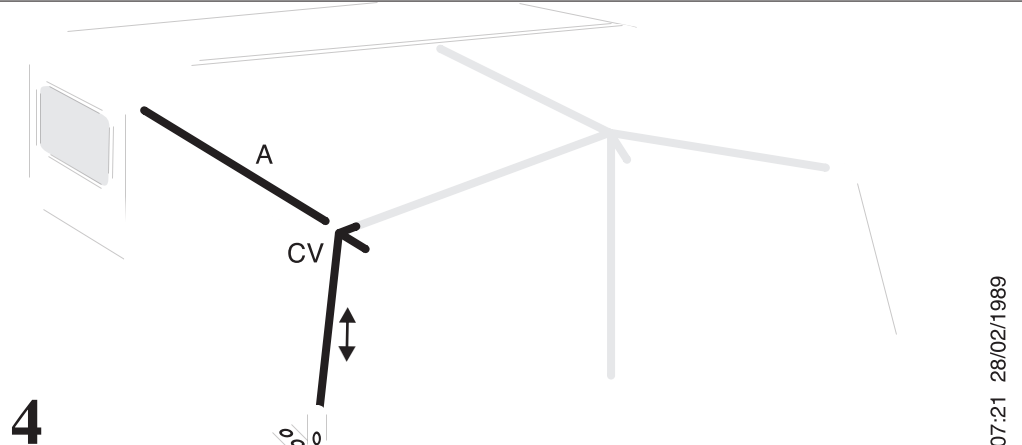

Monteringsanvisning Erection Instructions
 Aufbauanleitung Opbouw instructie
 Instruction de Montage

Canvas made in Denmark by Jydsk Camping Industri A/S DK 7100 Vejle

 Reguleringsstrop Justeringsstropp Regulator tab Regulierungsschnur Regelsnoer Elingue de réglage	 Normal position	 HERCULES Ekstraudstyr Optional extra Sonderausrüstung Accessoire en option	 Opspænding Uppspänning Tensioning Abspannung Afspanning Tension
---	---	---	---

11:05:53 28/02/1989

11:05:53 28/02/1989

Scabala
Steel & Glas Fibre frame made in Denmark by campion production DK 8722