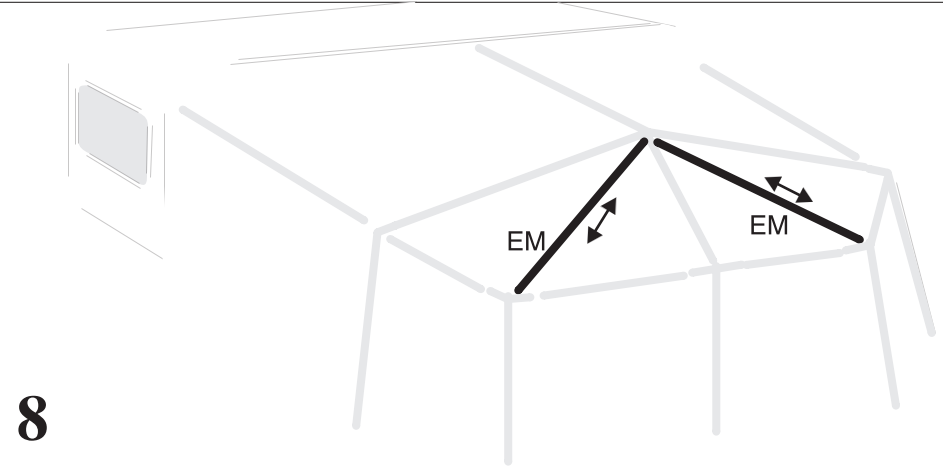

Monteringsanvisning Erection Instructions
 Aufbauanleitung Opbouw instructie
 Instruction de Montage

Canvas made in Denmark by Jydsk Camping Industri A/S DK 7100 Vejle

 Reguleringsstrop Justeringsstropp Regulator tab Regulierungsschnur Regelsnoer Elingue de réglage	 Normal position	 HERCULES Ekstraudstyr Optional extra Sonderausrüstung Accessoire en option	 Opspænding Uppspänning Tensioning Abspannung Afspanning Tension
---	---	---	---

11:05:53 28/02/1989

11:05:53 28/02/1989

Scabala
Steel & Glas Fibre frame made in Denmark by campion production DK 8722