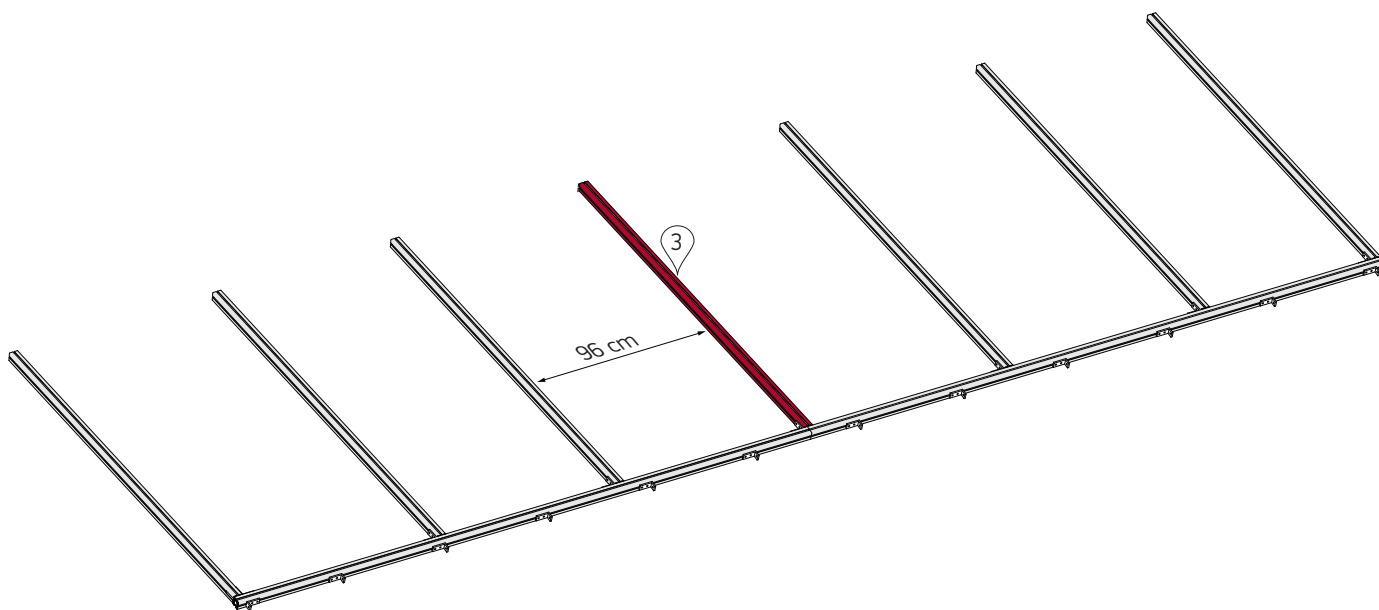

## Steldele • Rammedele • Frame parts

! Model + 1 m

## Beslag • Brakett • Brackets

Extension to standard manual page 7 **1** 750- 1 x **32**  
850- 2 x  
950- 3 x

Extension to standard manual page 8 **5** 750- 1 x **5**  
850- 2 x  
950- 3 x

Extension to standard manual page 11 **10** 750- 1 x **29**  
850- 2 x  
950- 3 x

Extension to standard manual page 13 **14** 750- 1 x **32**  
850- 2 x  
950- 3 x

Extension to standard manual page 13 **16** 750- 1 x <sup>3</sup>  
 850- 2 x  
 950- 3 x

Extension to standard manual page 15 **20** 750- 2 x <sup>18</sup>  
 850- 4 x  
 950- 6 x