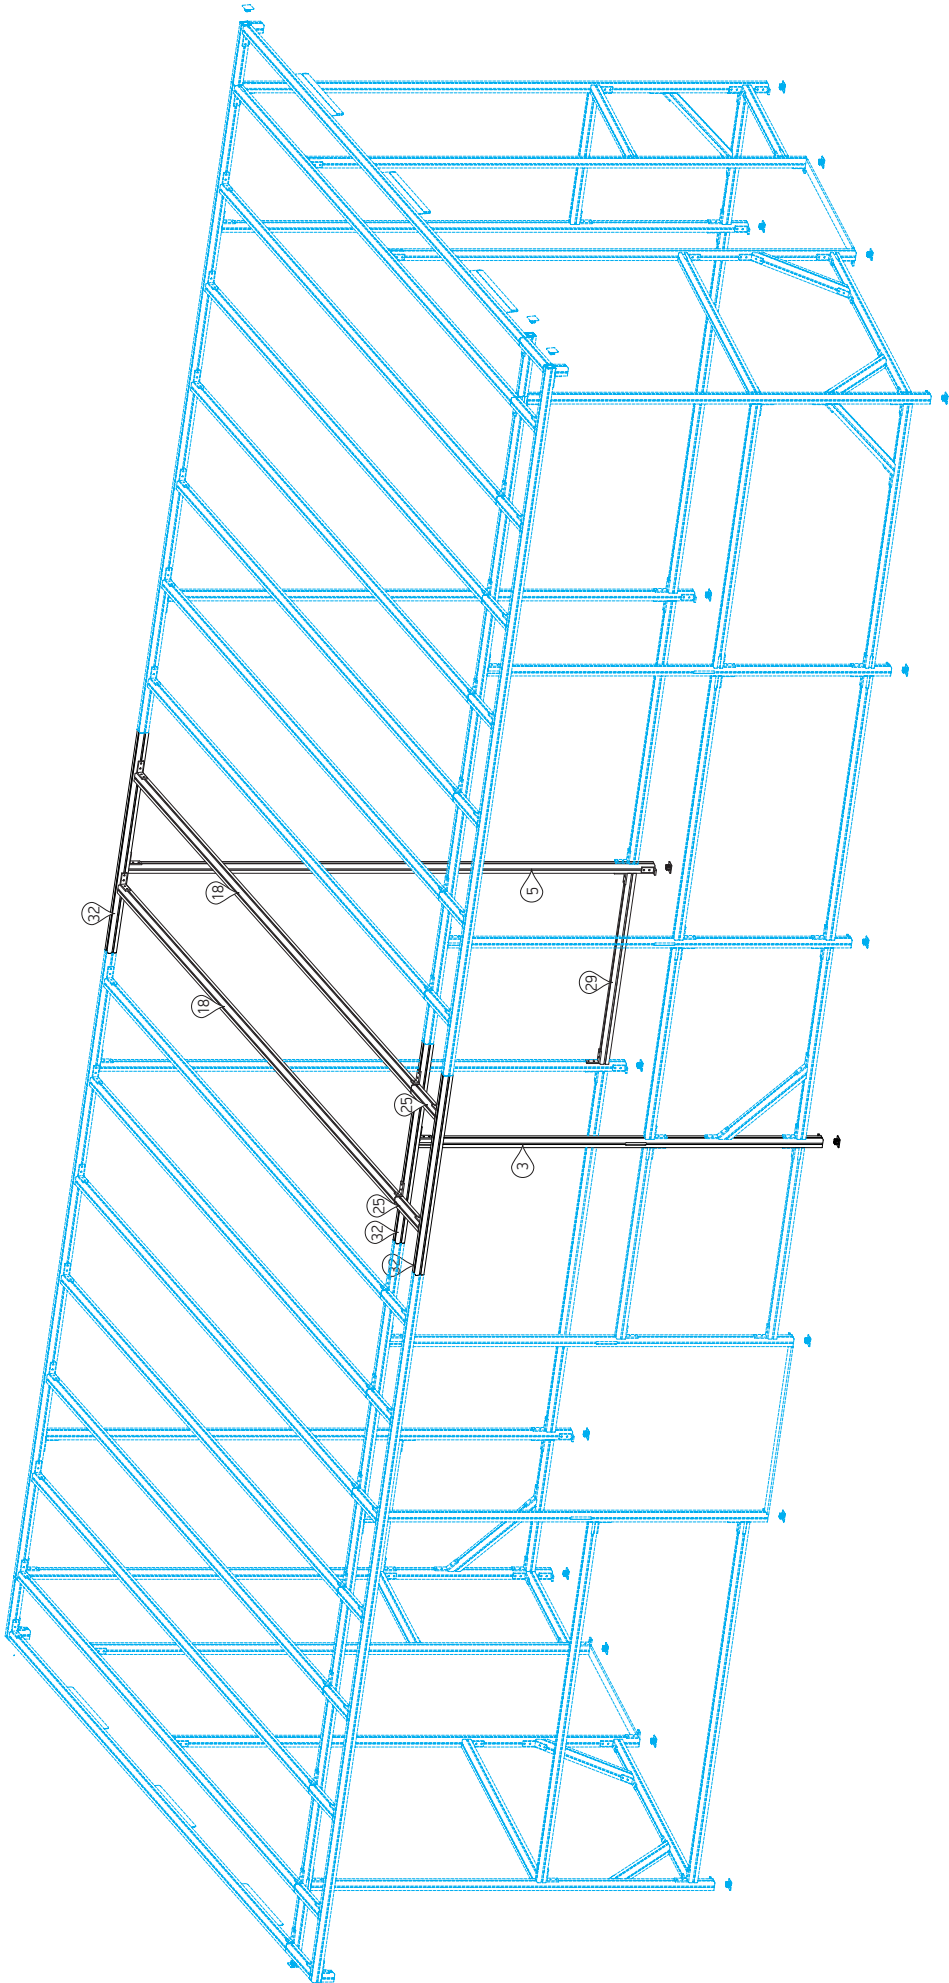

## Steldele • Rammedele • Frame parts

! Model + 1 m

## Beslag • Brakett • Brackets

Extension to standard manual page 7 **1** 750- 1 x **32**  
850- 2 x  
950- 3 x

Extension to standard manual page 8 **5** 750- 1 x **5**  
850- 2 x  
950- 3 x

Extension to standard manual page 11 **10** 750- 1 x **29**  
850- 2 x  
950- 3 x

Extension to standard manual page 13 **14** 750- 1 x **32**  
850- 2 x  
950- 3 x

Extension to standard manual page 13 **16** 750- 1 x <sup>3</sup>  
 850- 2 x  
 950- 3 x

Extension to standard manual page 15 **20** 750- 2 x <sup>18</sup>  
 850- 4 x  
 950- 6 x