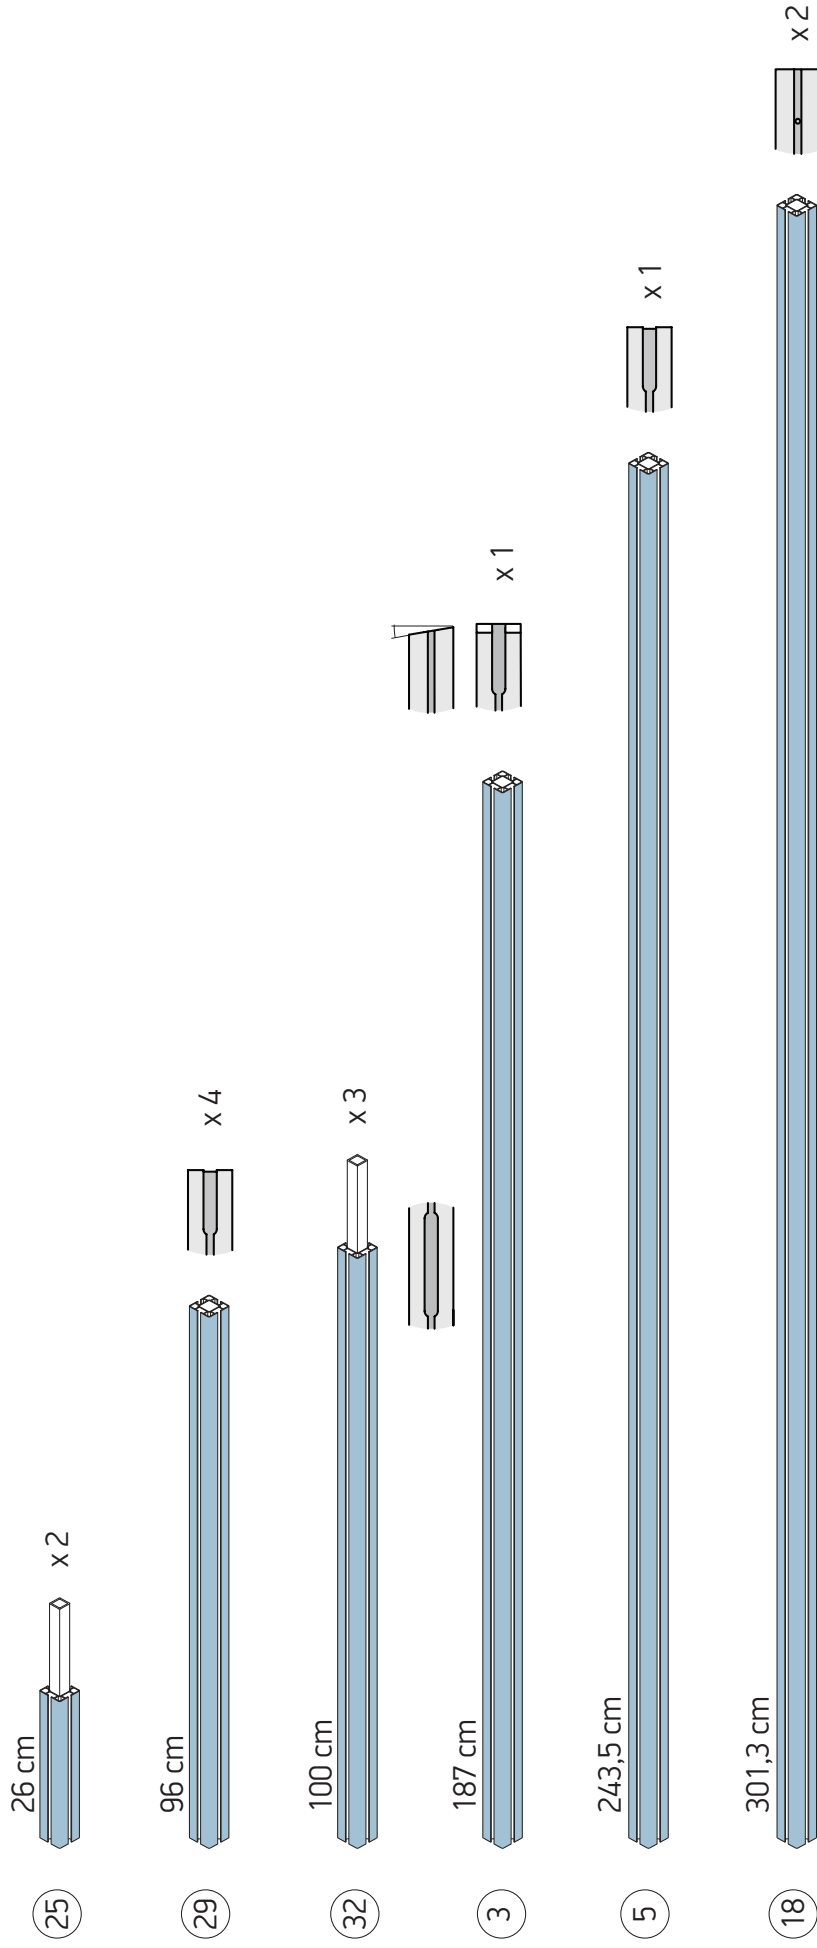

## Steldele • Rammedele • Frame parts

! Model + 1 m

## Beslag • Brakett • Brackets

Extension to standard manual page 7 **1** 750- 1 x **32**  
850- 2 x  
950- 3 x

Extension to standard manual page 8 **5** 750- 1 x **5**  
850- 2 x  
950- 3 x

Extension to standard manual page 11 **10** 750- 1 x **29**  
850- 2 x  
950- 3 x

Extension to standard manual page 13 **14** 750- 1 x **32**  
850- 2 x  
950- 3 x

Extension to standard manual page 13 **16** 750- 1 x <sup>3</sup>  
 850- 2 x  
 950- 3 x

Extension to standard manual page 15 **20** 750- 2 x <sup>18</sup>  
 850- 4 x  
 950- 6 x