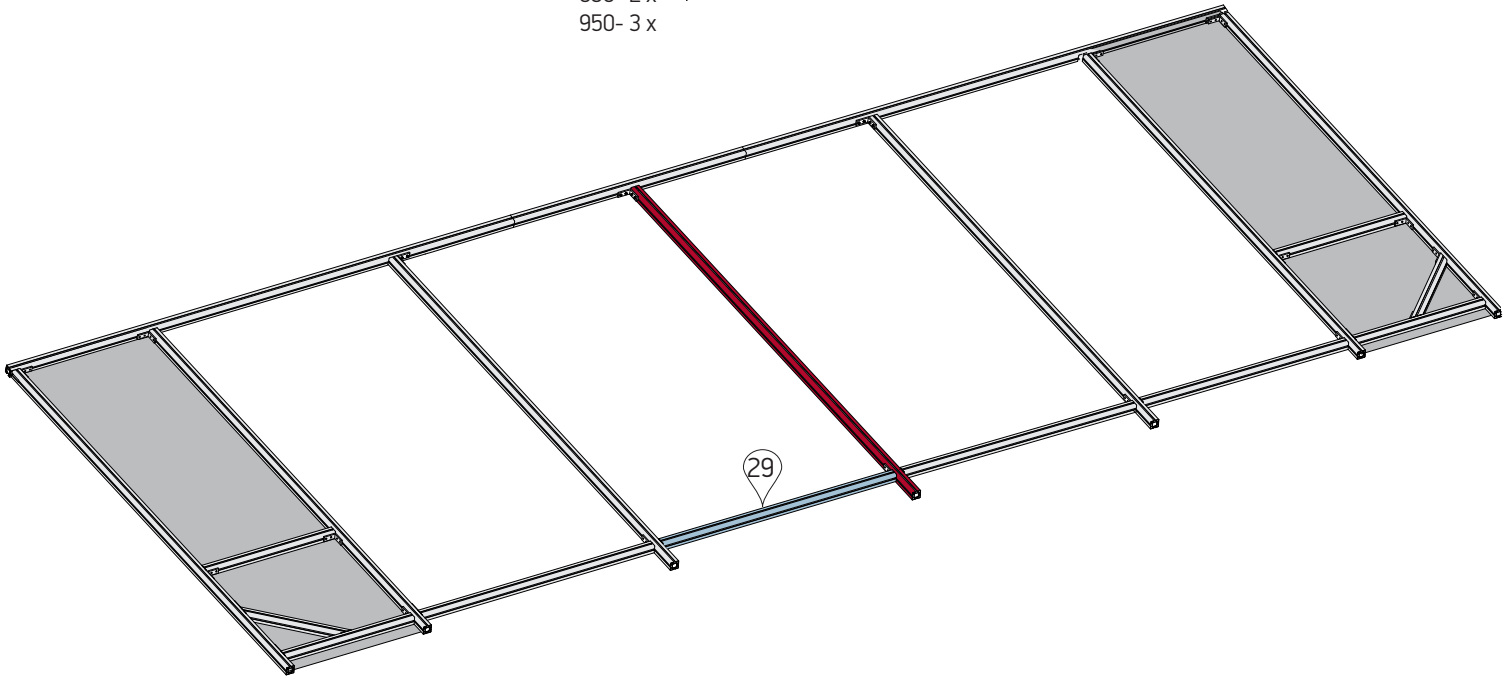

## Steldele • Rammedele • Frame parts

! Model + 1 m

## Beslag • Brakett • Brackets

Extension to standard manual page 7 **1** 750- 1 x **32**  
850- 2 x  
950- 3 x

Extension to standard manual page 8 **5** 750- 1 x **5**  
850- 2 x  
950- 3 x

Extension to standard manual page 11 **10** 750- 1 x **29**  
850- 2 x  
950- 3 x

Extension to standard manual page 13 **14** 750- 1 x **32**  
850- 2 x  
950- 3 x

Extension to standard manual page 13 **16** 750- 1 x <sup>3</sup>  
 850- 2 x  
 950- 3 x

Extension to standard manual page 15 **20** 750- 2 x <sup>18</sup>  
 850- 4 x  
 950- 6 x