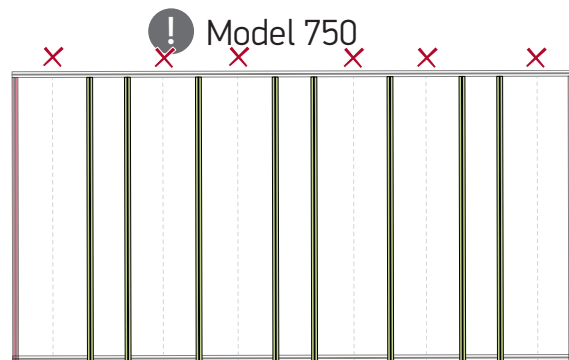

## Steldele • Rammedele • Frame parts

! Model + 1 m

## Beslag • Brakett • Brackets

Extension to standard manual page 7 **1** 750- 1 x **32**  
850- 2 x  
950- 3 x

Extension to standard manual page 8 **5** 750- 1 x **5**  
850- 2 x  
950- 3 x

Extension to standard manual page 11 **10** 750- 1 x **29**  
850- 2 x  
950- 3 x

Extension to standard manual page 13 **14** 750- 1 x **32**  
850- 2 x  
950- 3 x

Extension to standard manual page 13 **16** 750- 1 x <sup>3</sup>  
 850- 2 x  
 950- 3 x

Extension to standard manual page 15 **20** 750- 2 x <sup>18</sup>  
 850- 4 x  
 950- 6 x