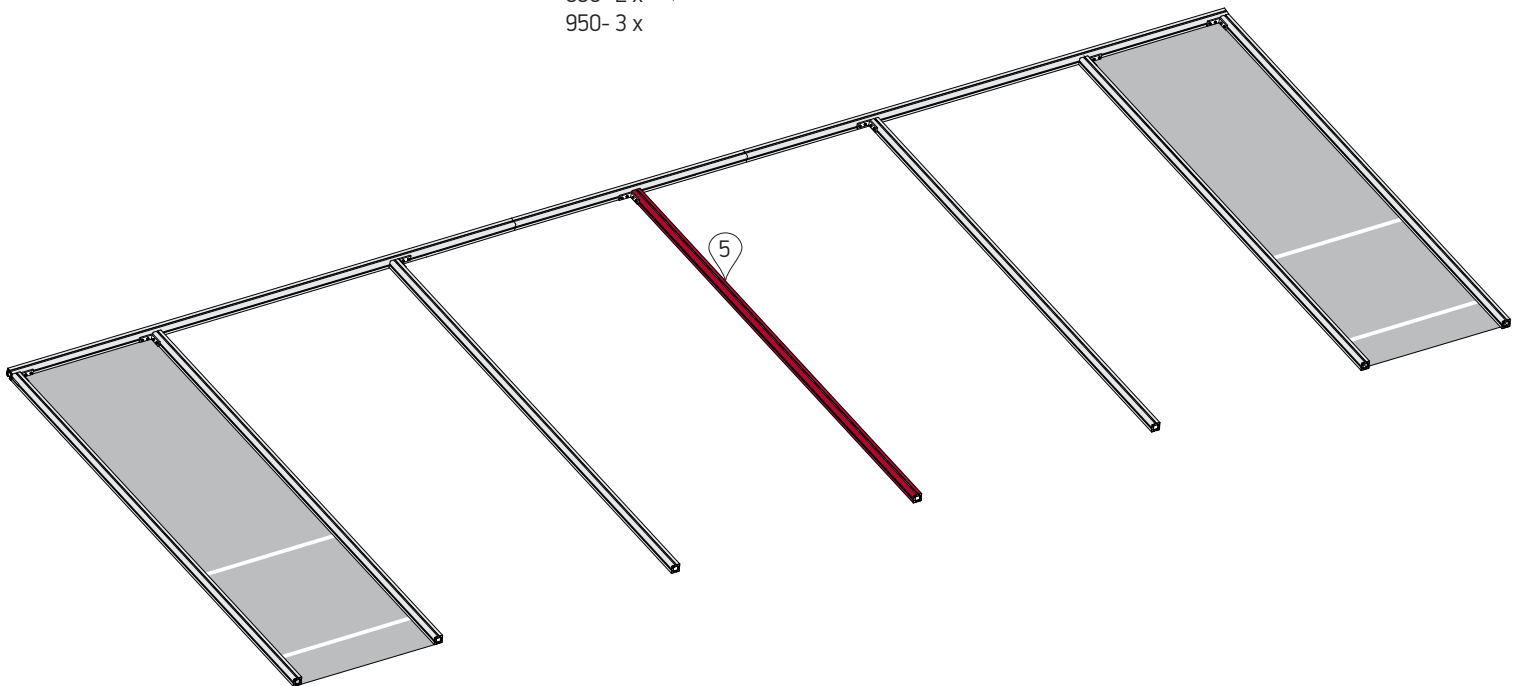

## Steldele • Rammedele • Frame parts

! Model + 1 m

## Beslag • Brakett • Brackets

Extension to standard manual page 7 **1** 750- 1 x **32**  
850- 2 x  
950- 3 x

Extension to standard manual page 8 **5** 750- 1 x **5**  
850- 2 x  
950- 3 x

Extension to standard manual page 11 **10** 750- 1 x **29**  
850- 2 x  
950- 3 x

Extension to standard manual page 13 **14** 750- 1 x **32**  
850- 2 x  
950- 3 x

Extension to standard manual page 13 **16** 750- 1 x <sup>3</sup>  
 850- 2 x  
 950- 3 x

Extension to standard manual page 15 **20** 750- 2 x <sup>18</sup>  
 850- 4 x  
 950- 6 x