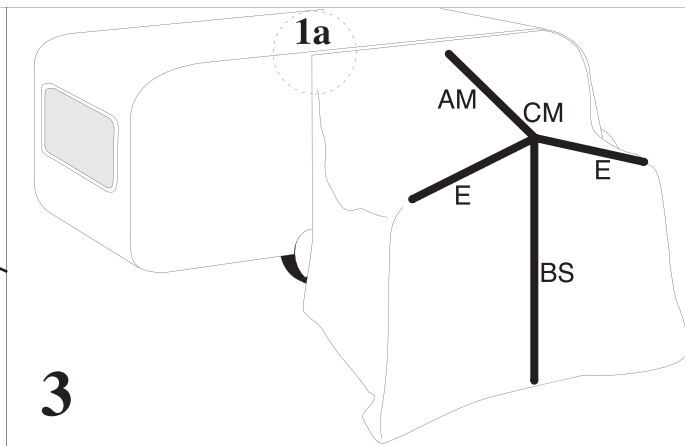

Monteringsanvisning • Erection Instructions •
Aufbauanleitung • Opbouw instructie •
Instruction de Montage • Instrucciones de montaje

Made in Denmark by Jydsk Camping Industri A/S DK 7100 Vejle

Pat. Pend
HERCULES
Twin

20 Kg

Opspænding
Uppspänning
Tensioning
Abspannung
Afspänning
Tensión
Tension

↔

Ekstraudstyr
Optional extra
Sonderausrüstung
Accesorio opcional
Accessoire en option

No. 60126
Twin

No. 60101
FixOn