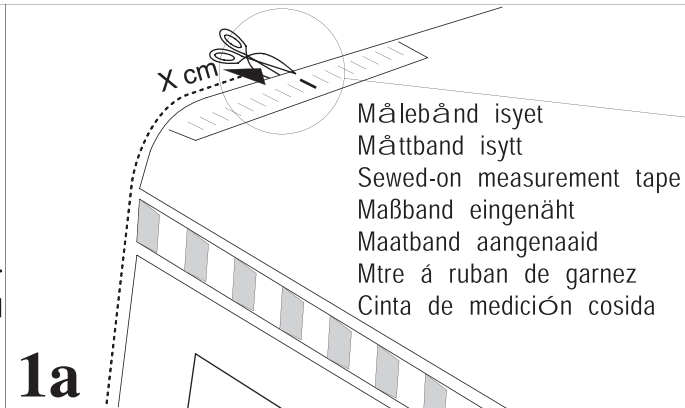

Monteringsanvisning • Erection Instructions •
Aufbauanleitung • Opbouw instructie •
Instruction de Montage • Instrucciones de montaje

Made in Denmark by Jydsk Camping Industri A/S DK 7100 Vejle

Pat. Pend
HERCULES
Twin

20 Kg

Opspænding
Uppspänning
Tensioning
Abspannung
Afspänning
Tensión
Tension

↔

Ekstraudstyr
Optional extra
Sonderausrüstung
Accesorio opcional
Accessoire en option

No. 60126
Twin

No. 60101
FixOn